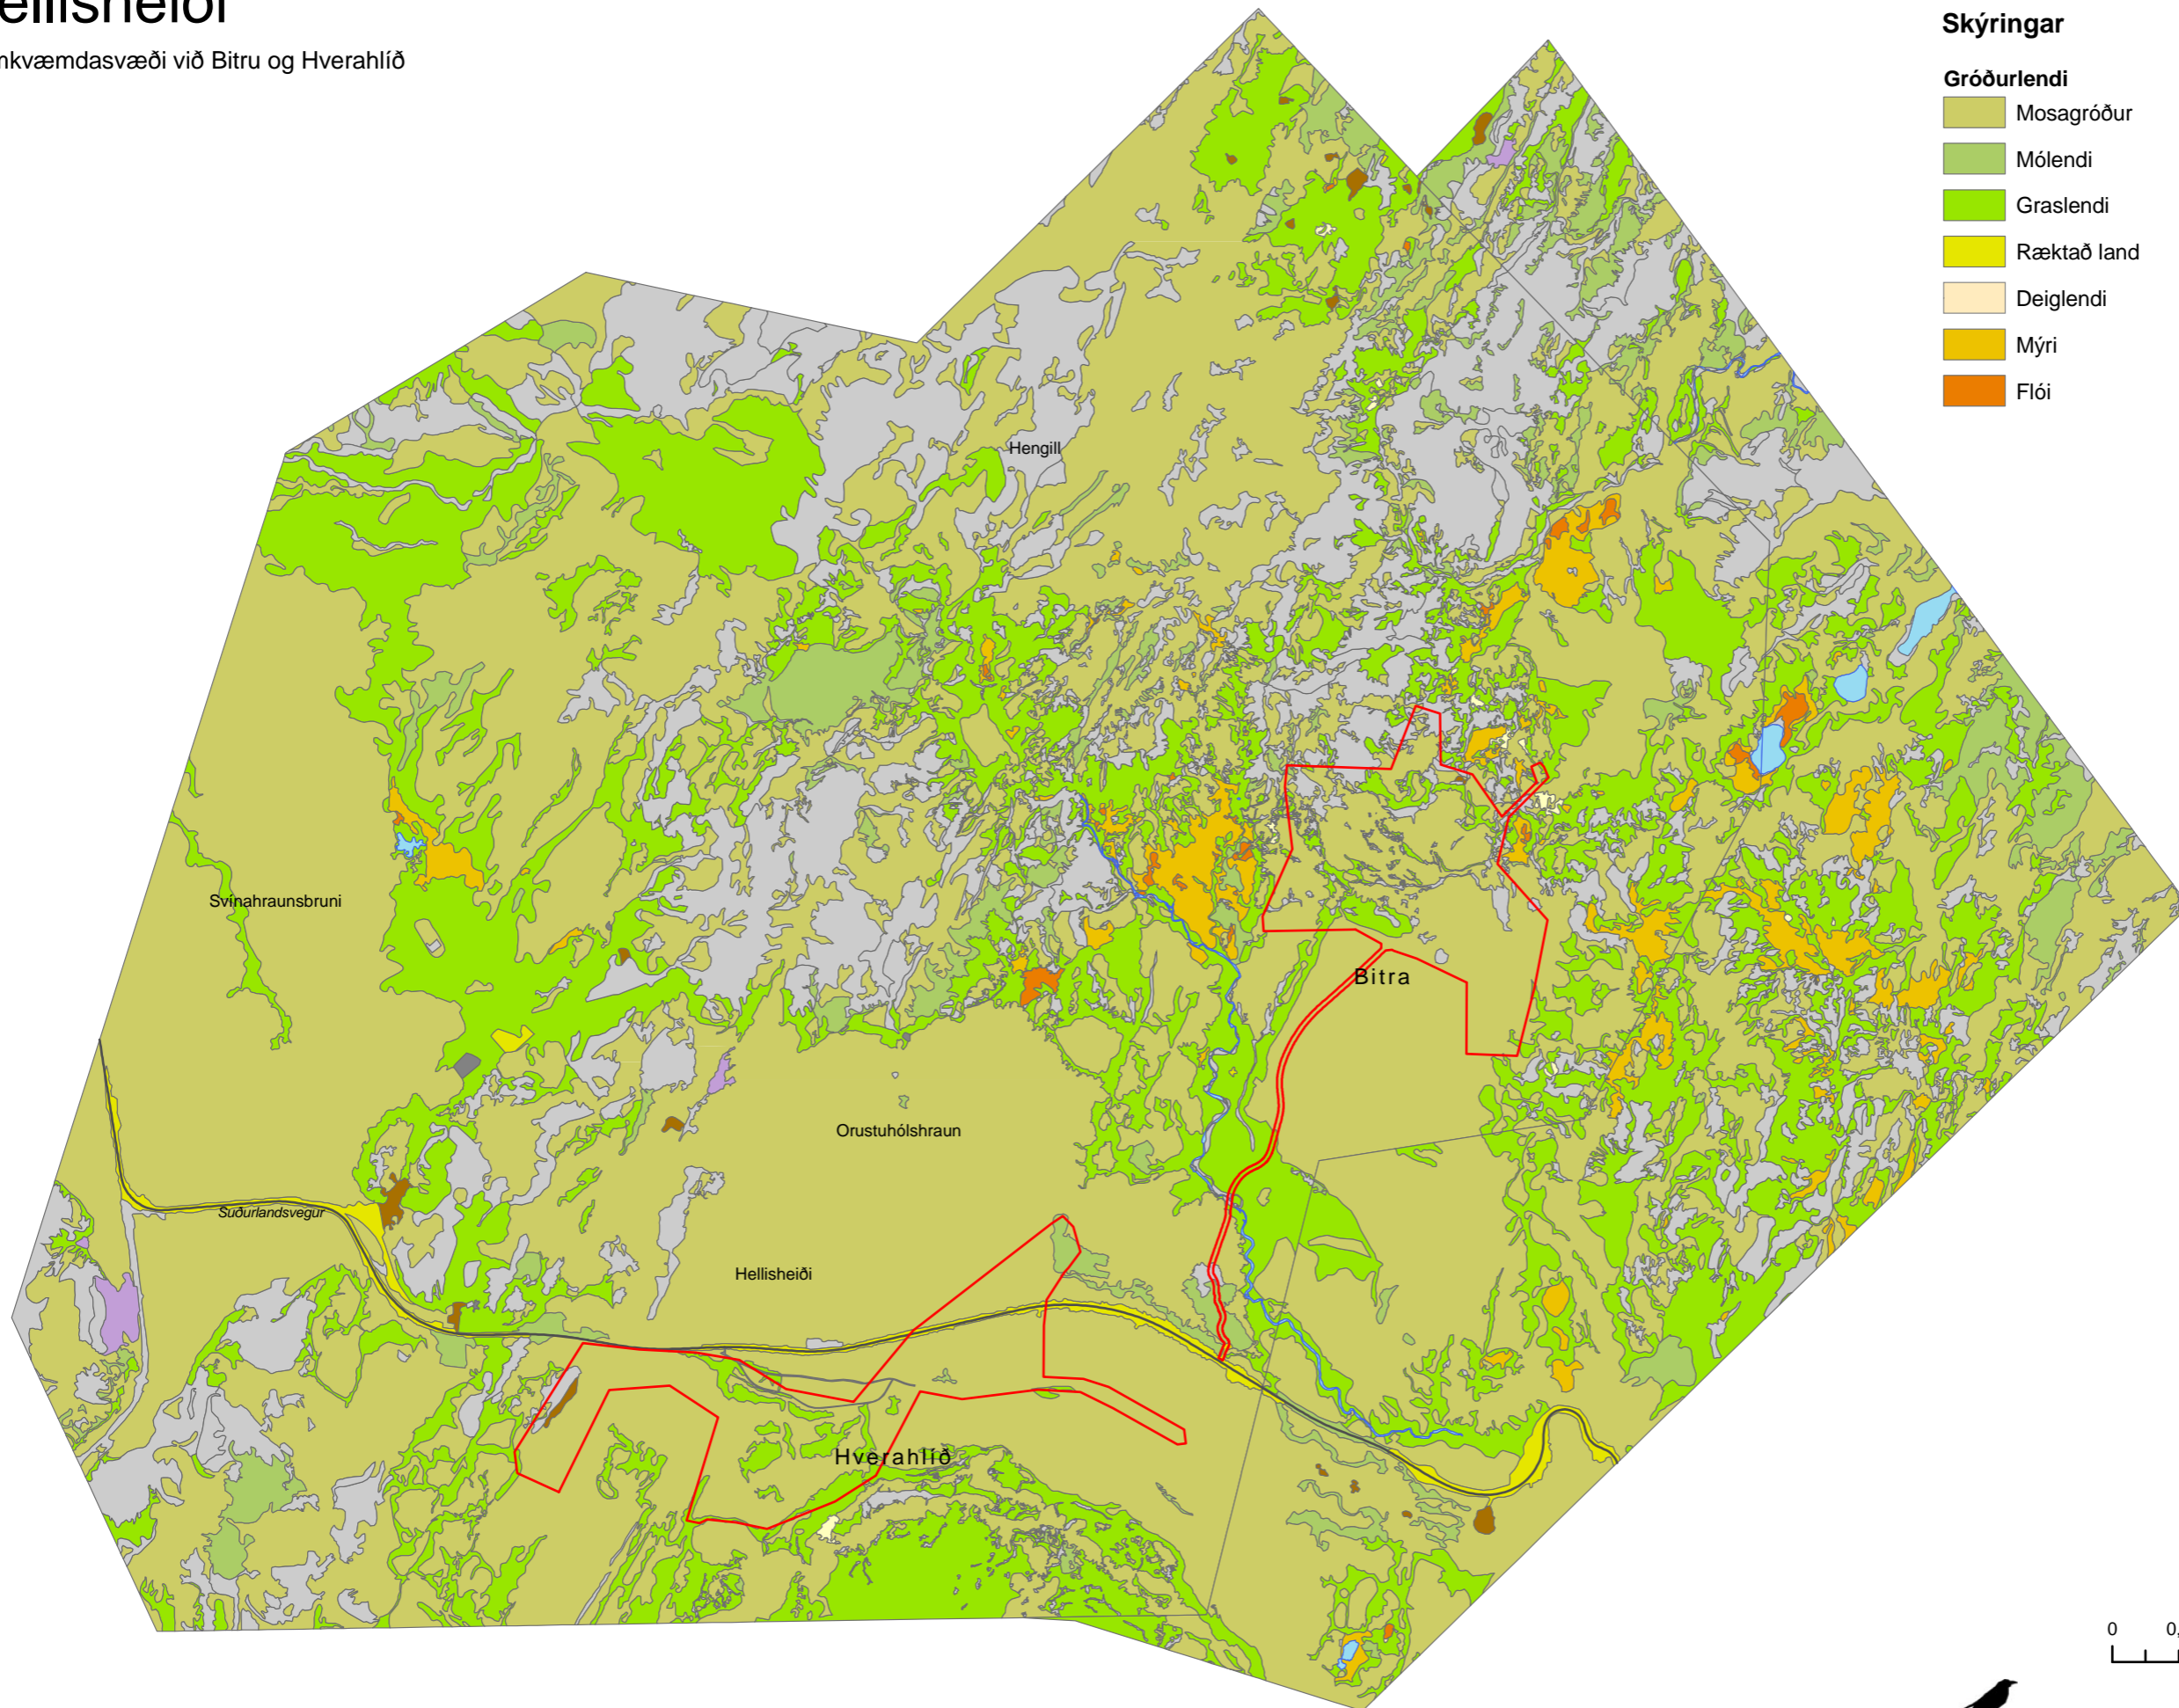

Hellisheiði

Framkvæmdasvæði við Bitru og Hverahlíð

Skýringar

Gróðurlendi

- Mosagróður
- Mólendi
- Graslendi
- Ræktað land
- Deiglendi
- Mýri
- Flói

Annað

- Byggð
- Lítt eða ógróið land
- Efnisnámur
- Raskað land
- Hverasvæði
- Vatn
- Framkvæmdasvæði